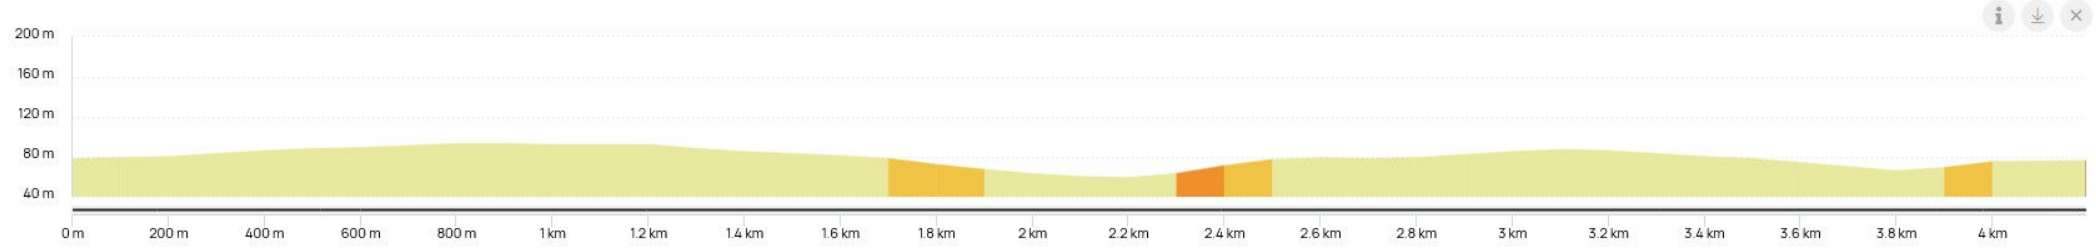

Meilleure Access

Meilleure U19

Meilleure Dame

1^{ère} manche : PLEYBER-CHRIST

Samedi 13 avril 2024

2^{ème} manche : PLOURIN-LÈS-MORLAIX

Dimanche 28 avril 2024

3^{ème} manche : SAINT-MARTIN-DES-CHAMPS

Dimanche 9 juin 2024

4^{ème} et dernière manche : SAINTE-SÈVE

Dimanche 30 juin 2024