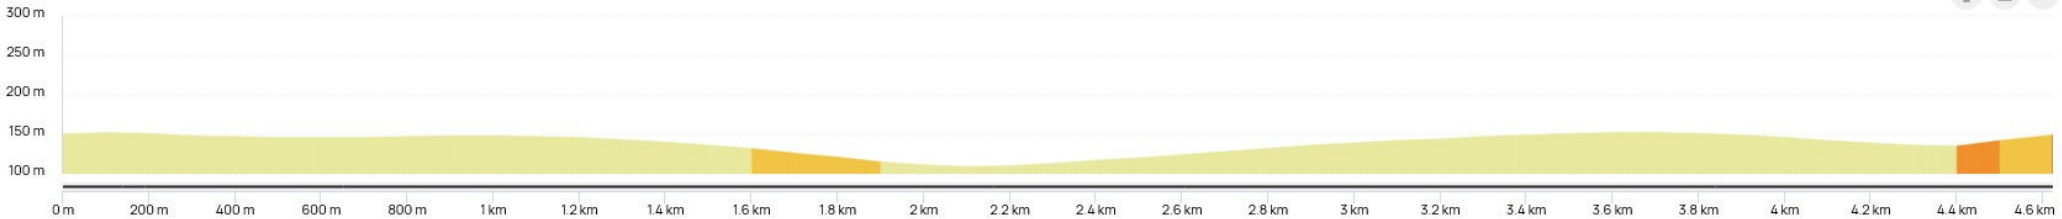

Meilleure Access

Meilleure U19

Meilleure Dame

1^{ère} manche : PLEYBER-CHRIST

Samedi 13 avril 2024

2^{ème} manche : PLOURIN-LÈS-MORLAIX

Dimanche 28 avril 2024

3^{ème} manche : SAINT-MARTIN-DES-CHAMPS

Dimanche 9 juin 2024

4^{ème} et dernière manche : SAINTE-SÈVE

Dimanche 30 juin 2024