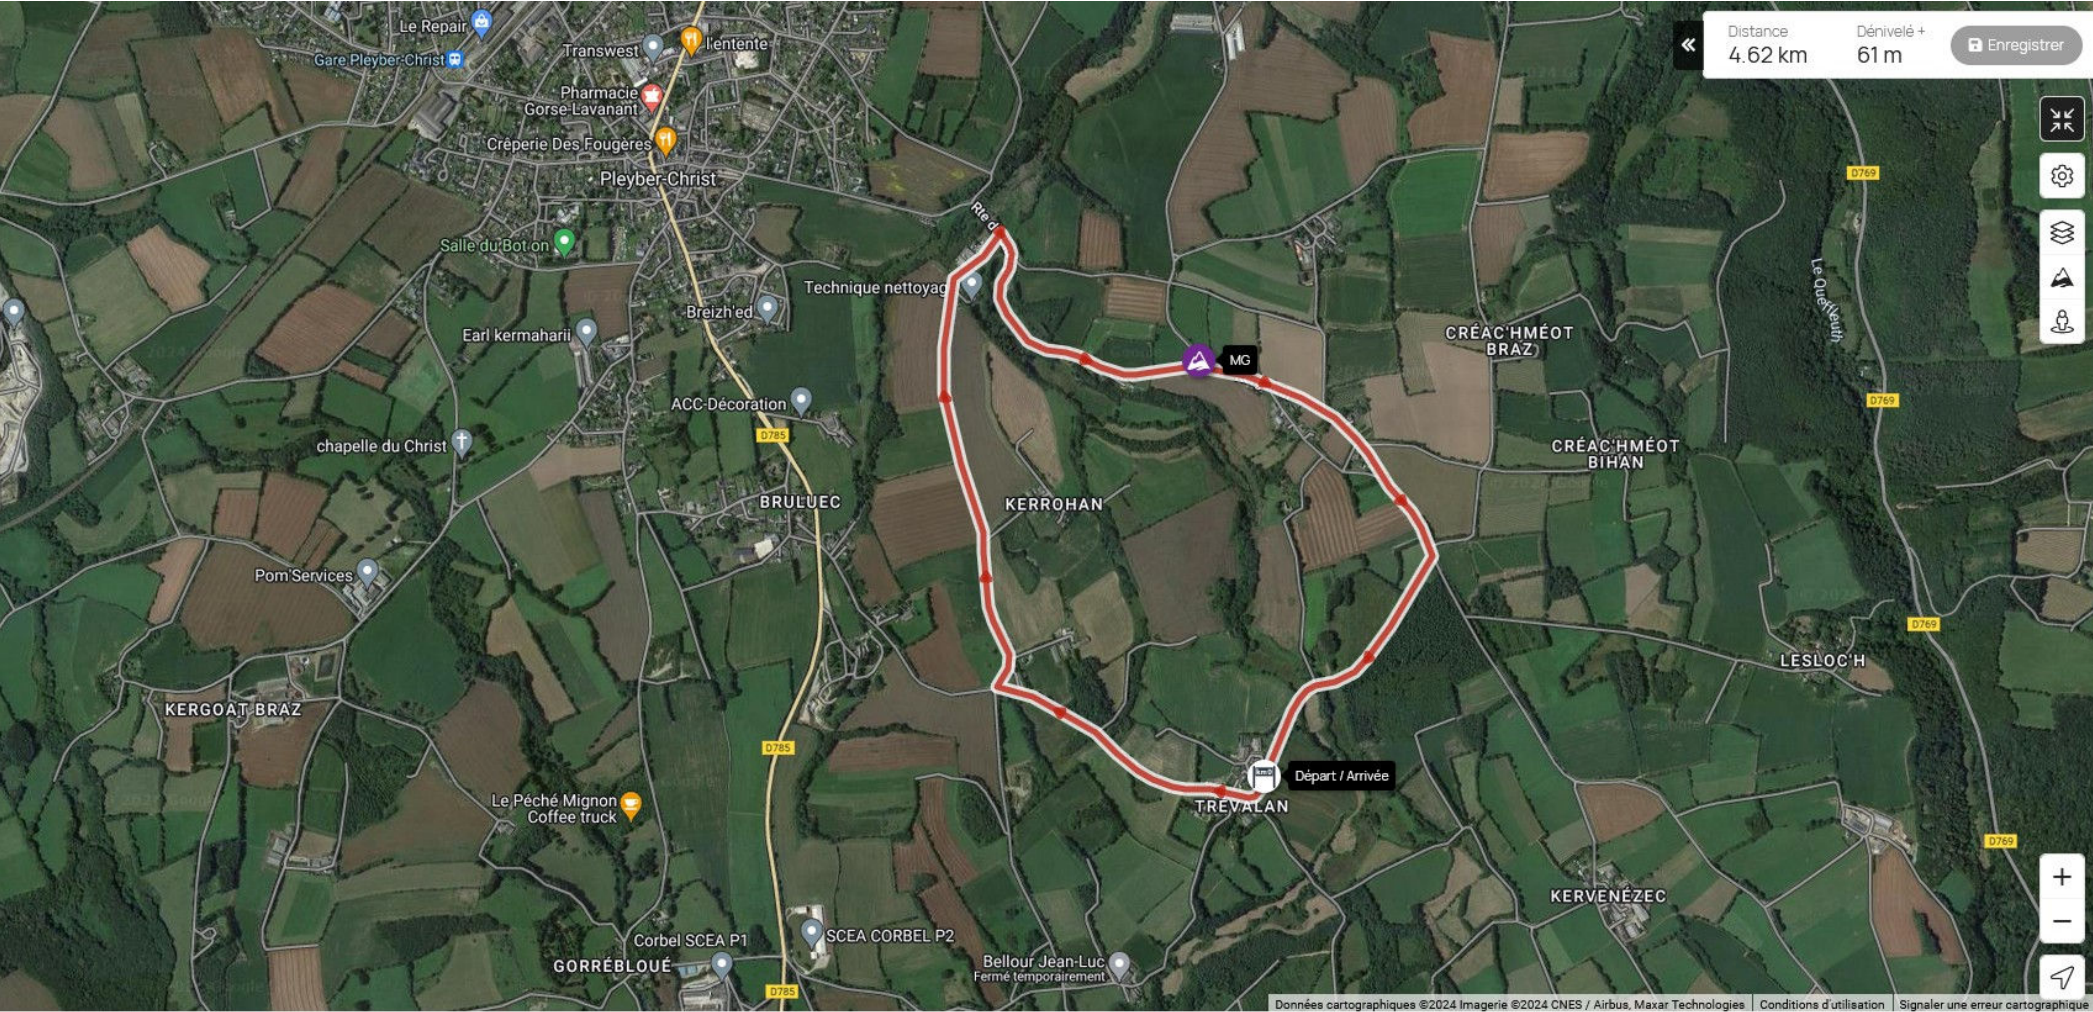

Meilleure Access

Meilleure U19

Meilleure Dame

1^{ère} manche : PLEYBER-CHRIST

Samedi 13 avril 2024

2^{ème} manche : PLOURIN-LÈS-MORLAIX

Dimanche 28 avril 2024

3^{ème} manche : SAINT-MARTIN-DES-CHAMPS

Dimanche 9 juin 2024

4^{ème} et dernière manche : SAINTE-SÈVE

Dimanche 30 juin 2024